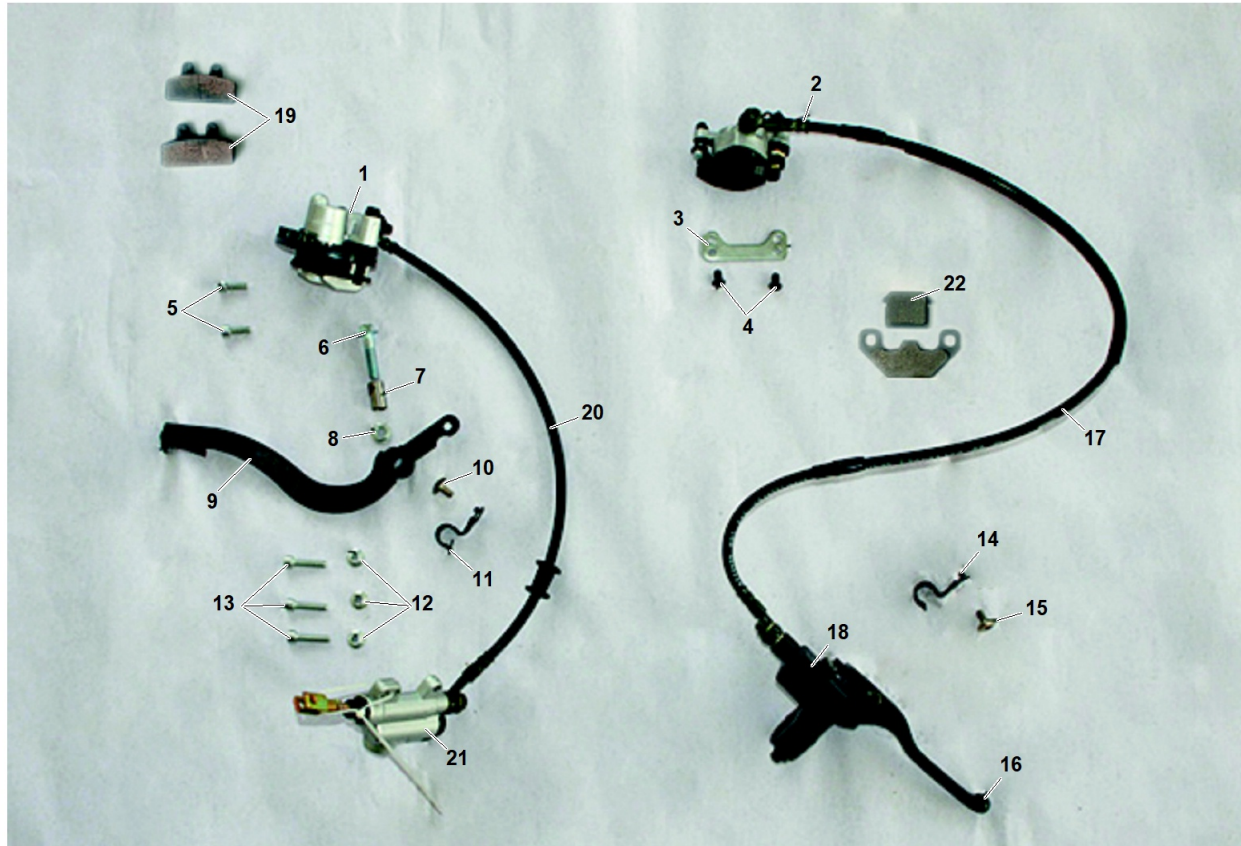

4-BRAKE SYSTEM

4-BRAKE SYSTEM

N.		Part n°	Description	Notes	Notes	Taxable price (€)
1		MK1321007	PINZA FRENO POSTERIORE			38,59
2		MK1321006	PINZA FRENO ANTERIORE			38,59
3		MK1321008	PISTRA SUPP.PINZA ANT			3,86
4		MK3721012	VITE 6 X 10			1,10
5		MK1321009	VITE 6 X 20			1,10
6		MK3421016	VITE 8 X 30			1,66
7		MK3421017	DISTANZIALE			1,10
8		MK3421018	DADO M8			3,31
9		MK3421019	PEDALE FRENO			21,50
10		MK1121010	VITE 6 X 12			1,10
11		MK3421020	FERMA TUBO FRENO			1,66
12		MK1121009	DADO M6			1,66
13		MK1321009	VITE 6 X 20			1,10
14		MK3421020	FERMA TUBO FRENO			1,66
15		MK1121010	VITE 6 X 12			1,10
16		MK1321010	LEVA FRENO ANTERIORE			9,92
17		MK1321011	TUBO FRENO ANTERIORE			13,23
18		MK1321012	POMPA FRENO ANTERIORE			31,97
19		MK1321013	CP PASTIGLIE FRENO ANT			20,95
20		MK1321014	TUBO FRENO POSTERIORE			11,03