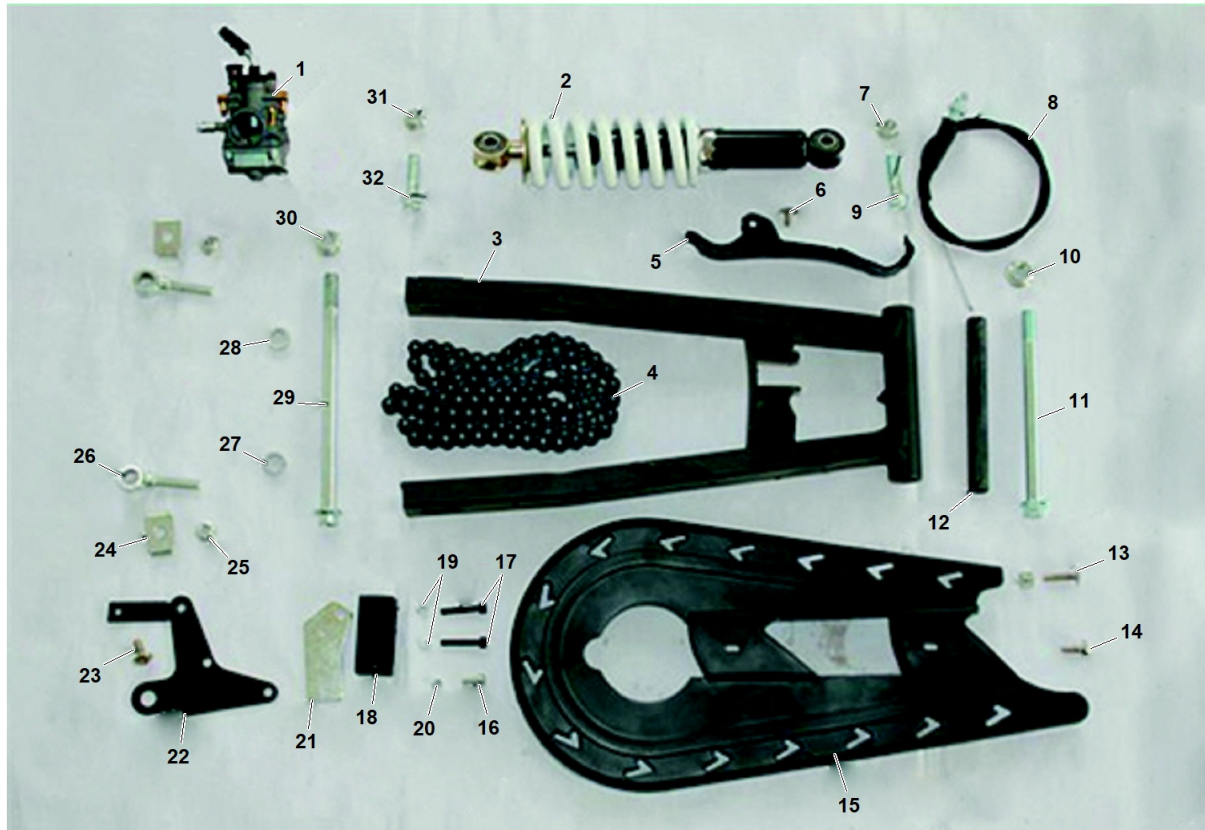

3-REAR FORK AND TRANSMISSION GROUP

3-REAR FORK AND TRANSMISSION GROUP

N.		Part n°	Description	Notes	Notes	Taxable price (€)
1		KMK1321061	CARBURATORE			64,05
2		MK2721001	MONOAMMORTIZZATORE 10/12			71,66
2		MK2721002	MONOAMMORTIZZATORE 12/14			71,66
3		MK3421001	FORCELLONE 10/12			54,02
3		MK3421002	FORCELLONE 12/14			76,07
4		MK1921001	CATENA 10/12			11,58
4		MK1921002	CATENA 12/14			11,58
5		MK3421003	PATTINO GUIDACATENA			9,38
6		MK1121010	VITE 6 X 12			1,10
7		MK2721003	DADO M10			3,86
8		MK2221001	CAVO GAS			8,27
9		MK2721004	VITE ATTACCO MONO 10 X 40			5,51
10		MK3421004	DADO PERNO FORCELLONE M12			3,86
11		MK3421005	PERNO FORCELLONE			10,48
12		MK3421006	DISTANZIALE INTERNO			4,97
13		MK3721006	VITE 6 X 25			2,21
14		MK1121007	VITE 6 X 16			1,10
15		MK3421007	COPRICATENA			9,92
16		MK3421008	VITE 5 X 10			1,10
17		MK3421009	VITE 5 X 35			1,32