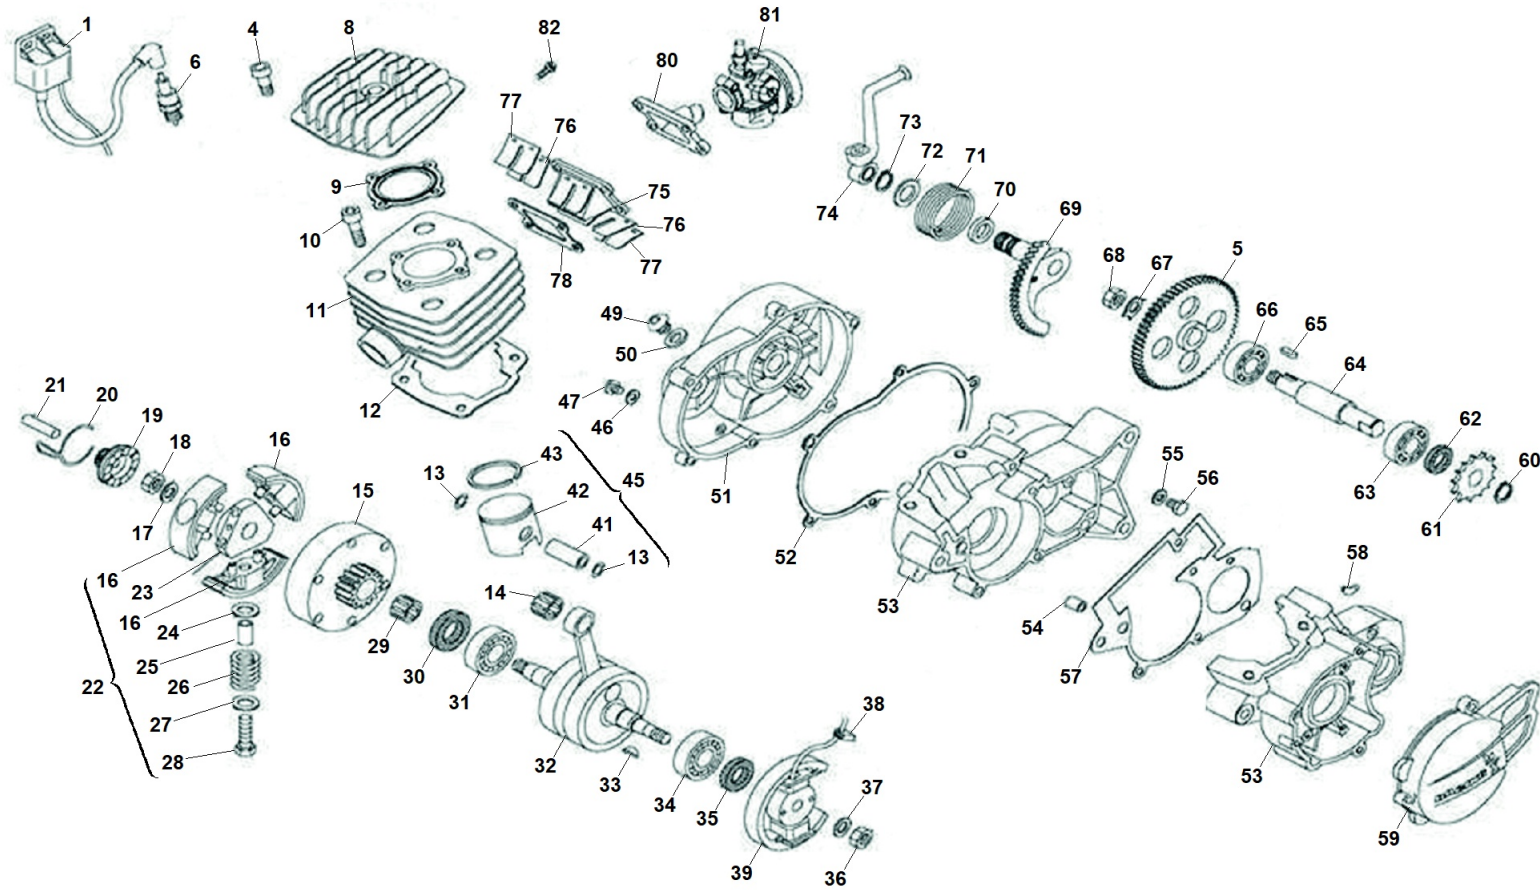

8-ENGINE

8-ENGINE

N.		Part n°	Description	Notes	Notes	Taxable price (€)
1		KMM12040	CENTRALINA ANALOGICA			71,95
4		KMK1321001	VITE 6 X 20			1,58
5		KMK1321002	INGRANAGGIO PRIMARIO			20,48
6		KMK1321003	CANDELA			12,08
8		KMK1321004	TESTA CILINDRO			33,08
9		KMK1321005	GUARNIZIONE TESTA			9,98
10		KMK1321006	VITE 8 X 20			1,58
11		KMK1321007	CILINDRO			74,55
12		KMK1321008	GUARNIZIONE BASE			5,04
13		KMK1321009	SEEGER PISTONE			0,53
14		KMK1321010	GABBIA RULLI 12 X 15 X 15			4,73
15		KMK1321011	CAMPANA FRIZIONE			37,80
16		KMK1321012	MASSETTA FRIZIONE			12,39
18		KMK1321013	DADO SPECIALE 10X1,25X6			2,10
19		KMK1321014	INNESTO MESSA IN MOTO			15,23
20		KMK1321015	MOLLA INNESTO			3,15
21		KMK1321016	SPINOTTO 8 X 32			2,10
22		KMK1321017	FRIZIONE COMPLETA			47,25
23		KMK1321018	MOZZETTO CENTRALE			11,55
25		KMK1321019	DISTANZIALE			1,05