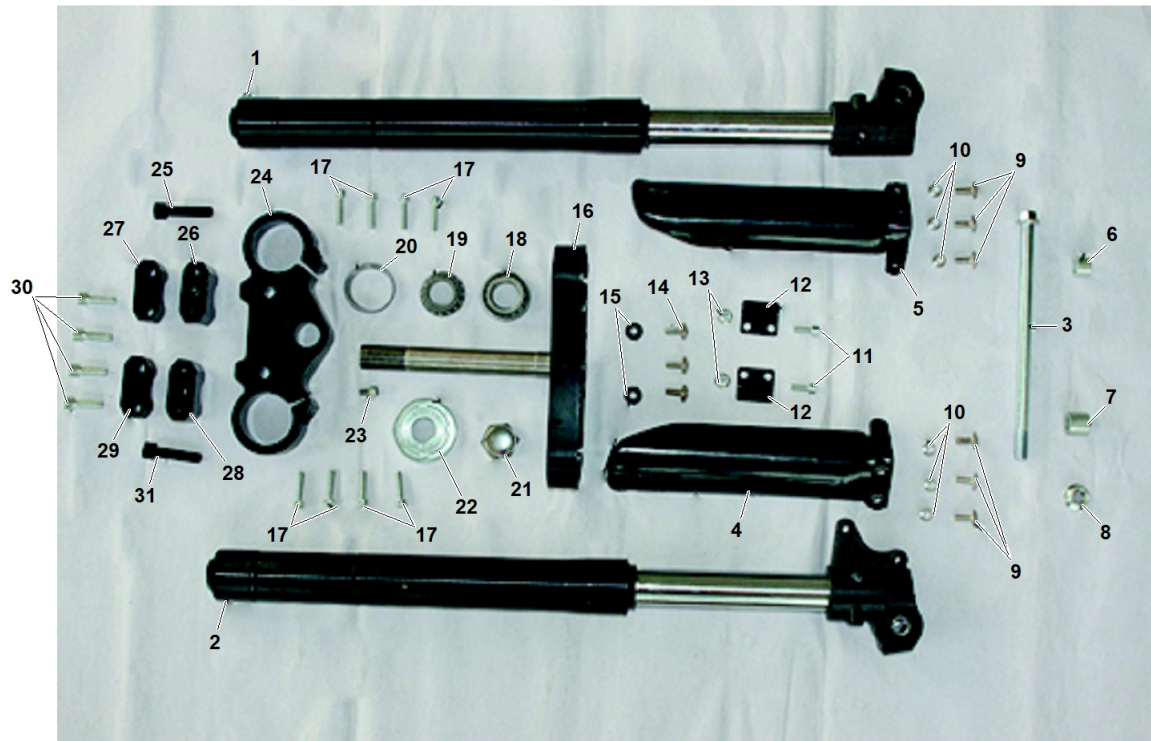

1- FRONT FORK

1- FRONT FORK

N.		Part n°	Description	Notes	Notes	Taxable price (€)
1		MK3721001	GAMBA SX 10/12			93,71
1		MK3721002	GAMBA SX 12714			93,71
2		MK3721003	GAMBA DX 10/12			93,71
2		MK3721004	GAMBA DX 12/14			93,71
3		MK1121001	PERNO RUOTA ANT			6,07
4		MK2321021	PARASTELO DX			8,27
5		MK2321022	PARASTELO SX			8,27
6		MK1121002	DISTANZIALE ANT SX			3,31
7		MK1121003	DISTANZIALE ANT DX			3,31
8		MK1121004	DADO M12			3,86
9		MK1121005	VITE PARASTELO			1,10
10		MK1121006	BUSSOLA PARASTELO			1,10
11		MK1121007	VITE 6 X 16			1,10
12		MK1121008	CP PIASTRINE X TUBO FRENO			4,97
13		MK1121009	DADO M6			1,66
14		MK1121010	VITE 6 X 12			1,10
15		MK1121011	RONDELLA			0,56
16		MK3721005	PIASTRA INFERIORE			39,69
17		MK3721006	VITE 6 X 25			2,21
18		MK3721007	CUSCINETTO STERZO M23			6,62

1- FRONT FORK

N.		Part n°	Description	Notes	Notes	Taxable price (€)
19		MK3721008	CUSCINETTO STERZO M22			4,41
20		MK3721009	GHIERA CUSCINETTO M22			3,31
21		MK3721010	DADO CANNOTTO STERZO			4,41
22		MK3721011	RONDELLA PARAOPOLVERE			4,97
23		MK3721012	VITE 6 X 10			1,10
24		MK3721013	PIASTRA SUPERIORE			30,87
25		MK3721014	VITE 10 X 40			1,66
26		MK3721015	CAVALLOTTO INFERIORE			13,23
27		MK3721016	CAVALLOTTO SUPERIORE			13,23
28		MK3721015	CAVALLOTTO INFERIORE			13,23
29		MK3721016	CAVALLOTTO SUPERIORE			13,23
30		MK3721017	VITE 8 X 25			1,66
31		MK3721018	VITE 10 X 40			1,10