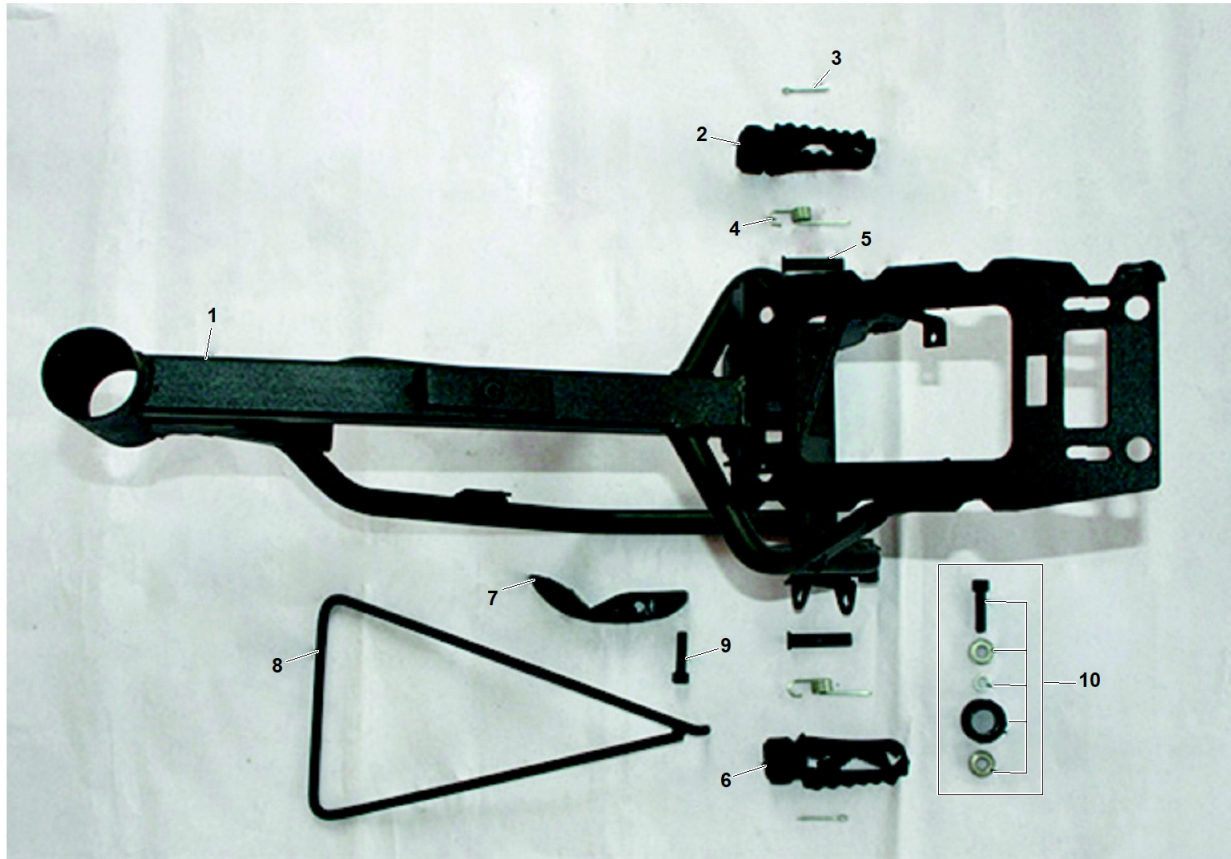

5-FRAME

V0084

5-FRAME

N.		Part n°	Description	Notes	Notes	Taxable price (€)
1		MK3421021	TELAIO			132,30
2		MK3421022	PEDANA ALU DX			17,64
3		MK3421023	COPPIGLIA			1,66
4		MK3421024	MOLLA PEDANA			2,21
5		MK3421025	PIOLO PEDANA			5,51
6		MK3421026	PEDANA ALU SX			17,64
7		MK3421028	STRISCIACATENA			9,38
8		MK3421029	CAVALLETTO TRIANGOLO			7,17
9		MK3421016	VITE 8 X 30			1,66
10		MK3421027	RULLO STRISCIACATENA			13,23